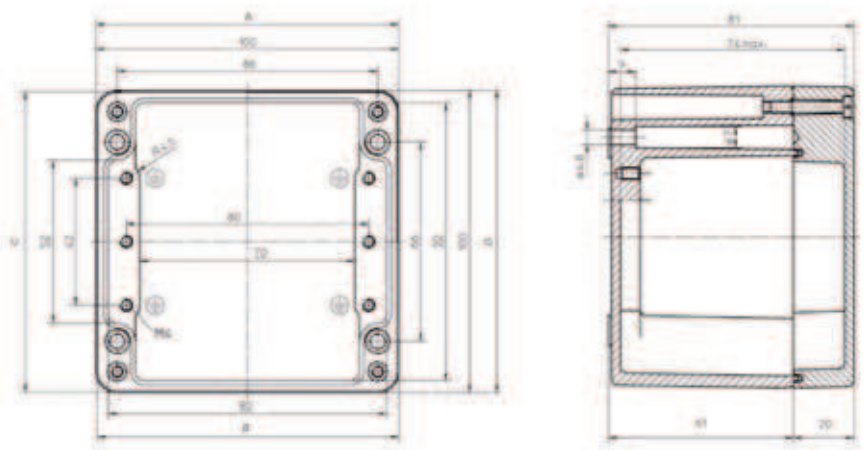

Model <i>Modello</i>	18.08.08	Outside dimensions <i>Dimensioni esterne</i>	175 x 80 x 80 mm	Color <i>Colore</i>	Part No. <i>Codice</i>
--------------------------------	-----------------	--------------------------------------------------------	-------------------------	-------------------------------	----------------------------------

Model <i>Modello</i>	10.10.08	Outside dimensions <i>Dimensioni esterne</i>	100 x 100 x 80 mm	Color <i>Colore</i>	Part No. <i>Codice</i>
--------------------------------	-----------------	--------------------------------------------------------	--------------------------	-------------------------------	----------------------------------

Model Modello	28.23.11	Outside dimensions Dimensioni esterne	280 x 230 x 110 mm	Color Colore	Part No. Codice																											
	<p>MAX M Thread Massima filettatura M</p> <table border="1"> <thead> <tr> <th>M</th> <th>12</th> <th>16</th> <th>20</th> <th>25</th> <th>32</th> <th>40</th> <th>50</th> <th>63</th> </tr> </thead> <tbody> <tr> <td>Side Lato A/B</td> <td>53</td> <td>25</td> <td>18</td> <td>11</td> <td>7</td> <td>4</td> <td>3</td> <td>3</td> </tr> <tr> <td>Side Lato C/D</td> <td>26</td> <td>12</td> <td>8</td> <td>5</td> <td>3</td> <td>2</td> <td>2</td> <td>1</td> </tr> </tbody> </table>			M	12	16	20	25	32	40	50	63	Side Lato A/B	53	25	18	11	7	4	3	3	Side Lato C/D	26	12	8	5	3	2	2	1	Gray RAL7001 Grigio RAL7001	8100.8024.0
				M	12	16	20	25	32	40	50	63																				
				Side Lato A/B	53	25	18	11	7	4	3	3																				
Side Lato C/D	26	12	8	5	3	2	2	1																								
Gray RAL7035 Grigio RAL7035	8100.8124.0																															
Sandblasted Sabbata	8100.8224.0	<i>New</i>																														
 <p>Weight ≈ 2970gr. Peso</p>																																