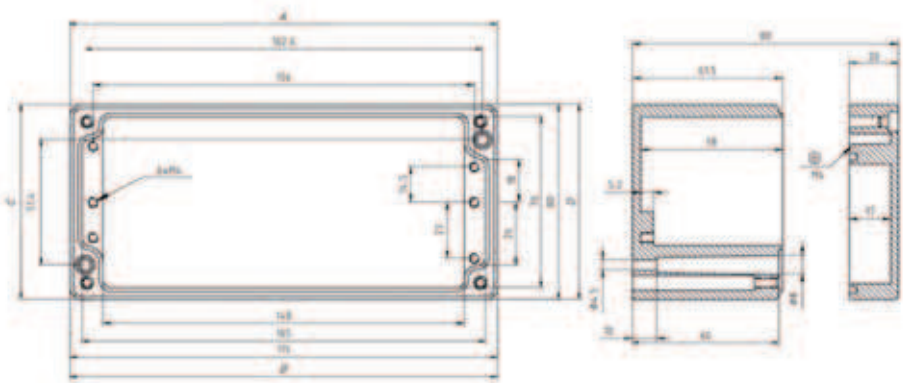

Model Modello	08.08.06	Outside dimensions Dimensioni esterne	80 x 75 x 57 mm	Color Colore	Part No. Codice																																	
	<p>CE RoHS IP66</p> <p>Weight ≈ 300gr. Peso</p>	<table border="1"> <thead> <tr> <th colspan="2">MAX M Thread Massima filettatura M</th> <th>M</th> <th>12</th> <th>16</th> <th>20</th> <th>25</th> <th>32</th> <th>40</th> <th>50</th> <th>63</th> </tr> </thead> <tbody> <tr> <td>Side Lato</td> <td>A/B</td> <td>5</td> <td>2</td> <td>1</td> <td>0</td> <td>0</td> <td>0</td> <td>0</td> <td>0</td> <td>0</td> </tr> <tr> <td>Side Lato</td> <td>C/D</td> <td>3</td> <td>2</td> <td>1</td> <td>0</td> <td>0</td> <td>0</td> <td>0</td> <td>0</td> <td>0</td> </tr> </tbody> </table>		MAX M Thread Massima filettatura M		M	12	16	20	25	32	40	50	63	Side Lato	A/B	5	2	1	0	0	0	0	0	0	Side Lato	C/D	3	2	1	0	0	0	0	0	0	Gray RAL7001 Grigio RAL7001	8100.8009.0
		MAX M Thread Massima filettatura M		M	12	16	20	25	32	40	50	63																										
		Side Lato	A/B	5	2	1	0	0	0	0	0	0																										
Side Lato	C/D	3	2	1	0	0	0	0	0	0																												
Gray RAL7035 Grigio RAL7035	8100.8109.0																																					
Sandblasted Sabbia	8100.8209.0																																					

Model <i>Modello</i>	18.08.08	Outside dimensions <i>Dimensioni esterne</i>	175 x 80 x 80 mm	Color <i>Colore</i>	Part No. <i>Codice</i>
--------------------------------	-----------------	--------------------------------------------------------	-------------------------	-------------------------------	----------------------------------