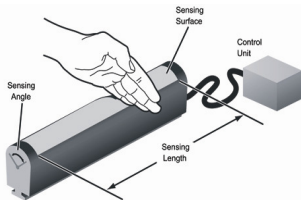

BORDO SENSIBILE DI SICUREZZA IP65 EN 954-1

LUNGHEZZA PERSONALIZZABILE
 POSSIBILITA' MONTAGGIO IN SERIE
 ANGOLI 90° - 60° SENSIBILI
 ALTEZZA BORDO DA 16mm SINO A 68mm
 SUPPORTO BORDO IN ALLUMINIO O PVC COLORATO
 CONSEGNA MATERIALE CUSTOM MEDIAMENTE IN 7GG

CASSETTE METALLICHE ALLUMINIO IP66

DIMENSIONI CASSETTE :

| | |
|------------------------------------|--------------------------------------|
| S1 - 91 X 91 X 53 €. 3,61 | S5 - 239 X 202 X 85 €. 14,60 |
| S2 - 128 X 103 X 55 €. 5,20 | S6 - 294 X 244 X 114 €. 25,33 |
| S3 - 154 X 129 X 58 €. 6,14 | S7 - 392 X 298 X 144 €. 43,94 |
| S4 - 178 X 155 X 74 €. 8,97 | |